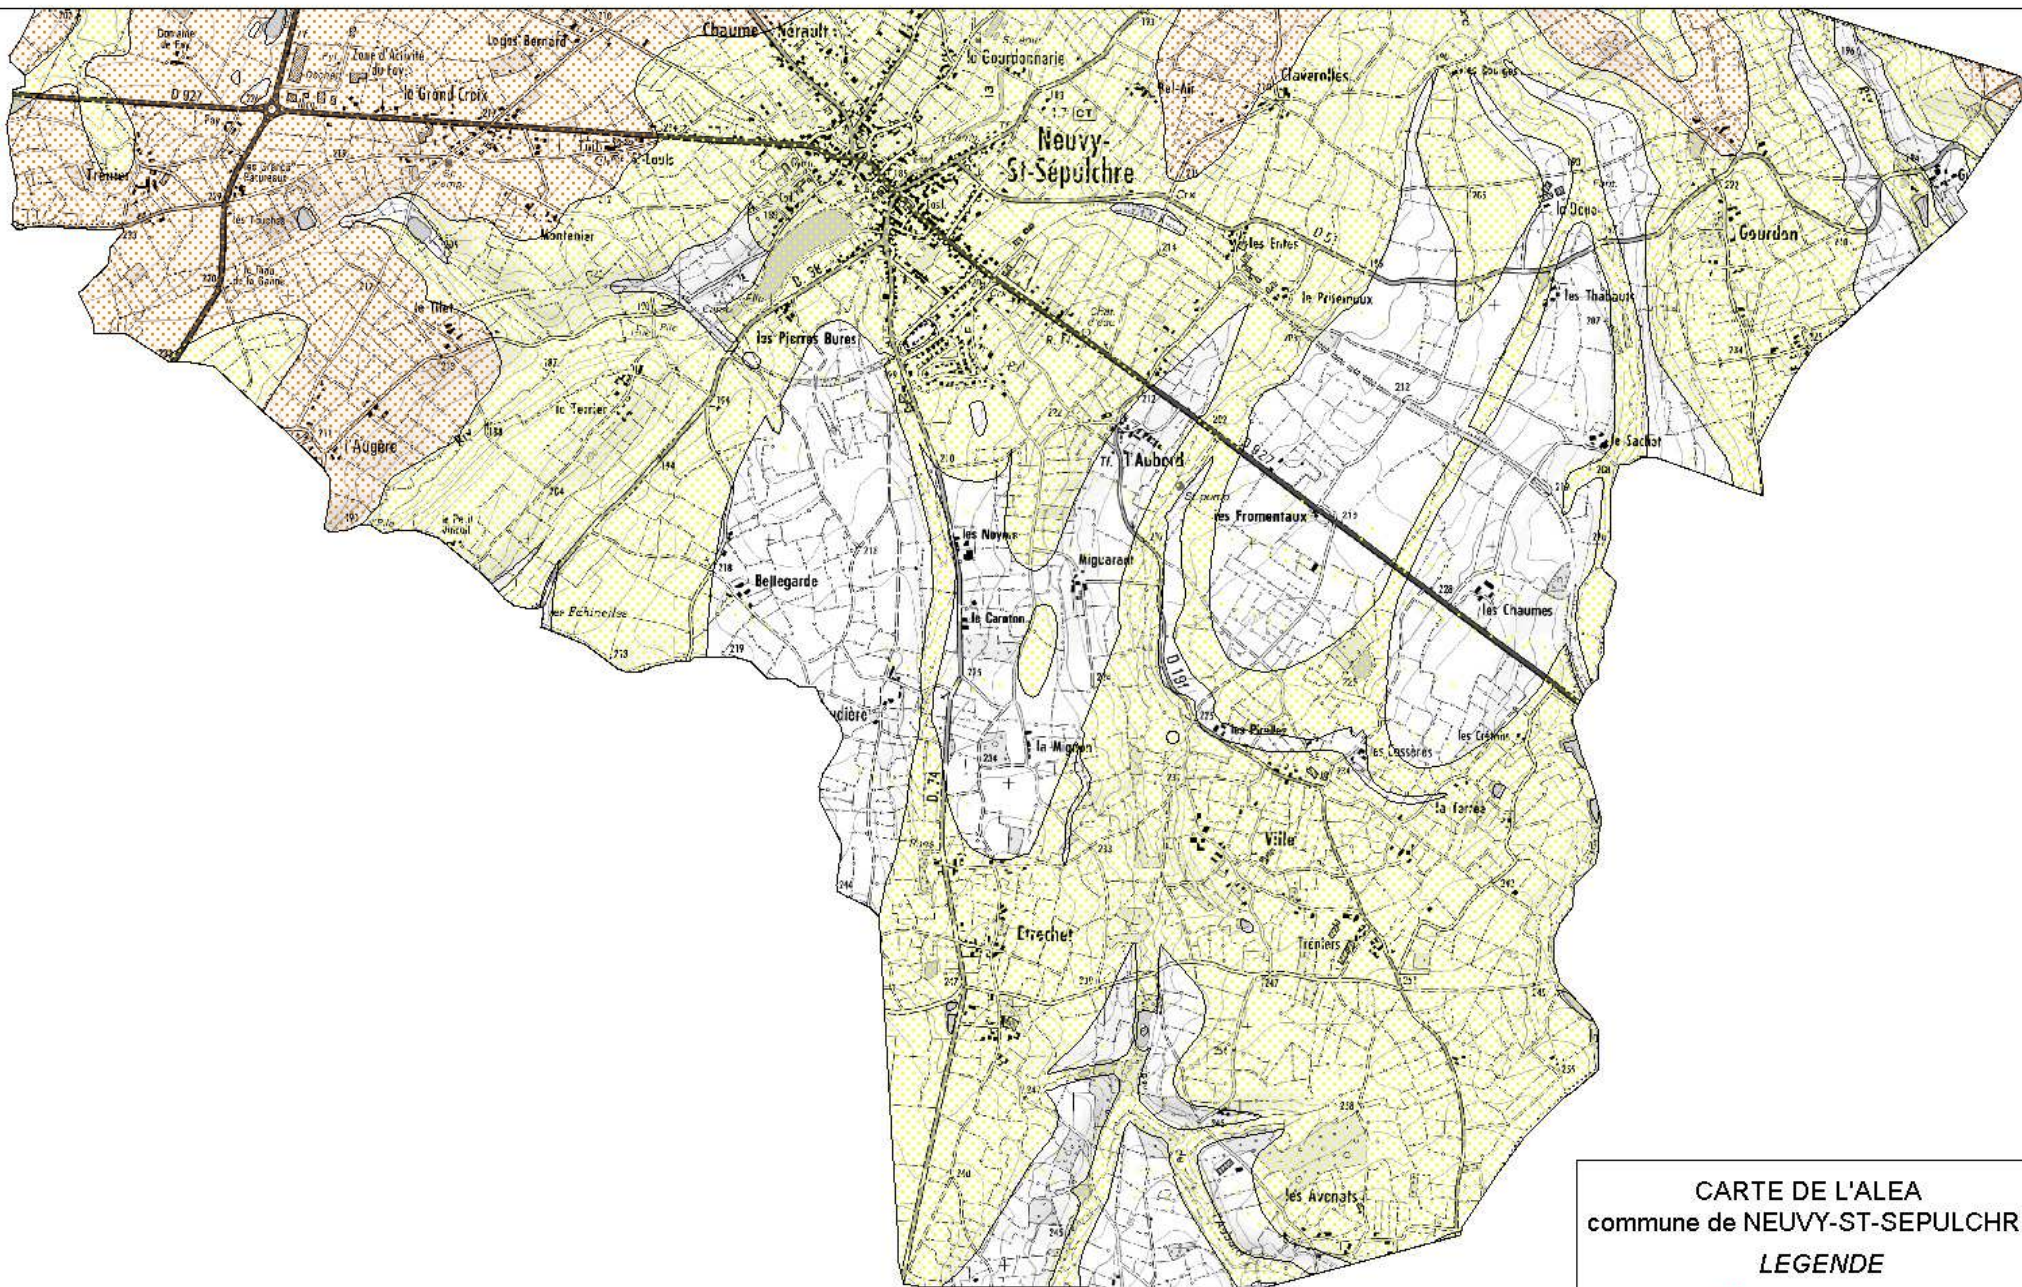

PREFET DE L'INDRE

Plan de Prévention des Risques retrait-gonflement des argiles (prescrit)

Pays de La Châtre en Berry

Commune : NEUVY-SAINT-SEPULCHRE

Carte des aléas

Echelle 1/22000

CARTE DE L'ALEA
commune de NEUVY-ST-SEPULCHRE

LEGENDE

- Aléa fort
- Aléa moyen
- Aléa faible
- Aléa à priori nul

Planche 1/2 Janvier 2005

CARTE DE L'ALEA
commune de NEUVY-ST-SEPULCHRE

LEGENDE

- Aléa fort
- Aléa moyen
- Aléa faible
- Aléa à priori nul

Planche 2/2 Janvier 2005