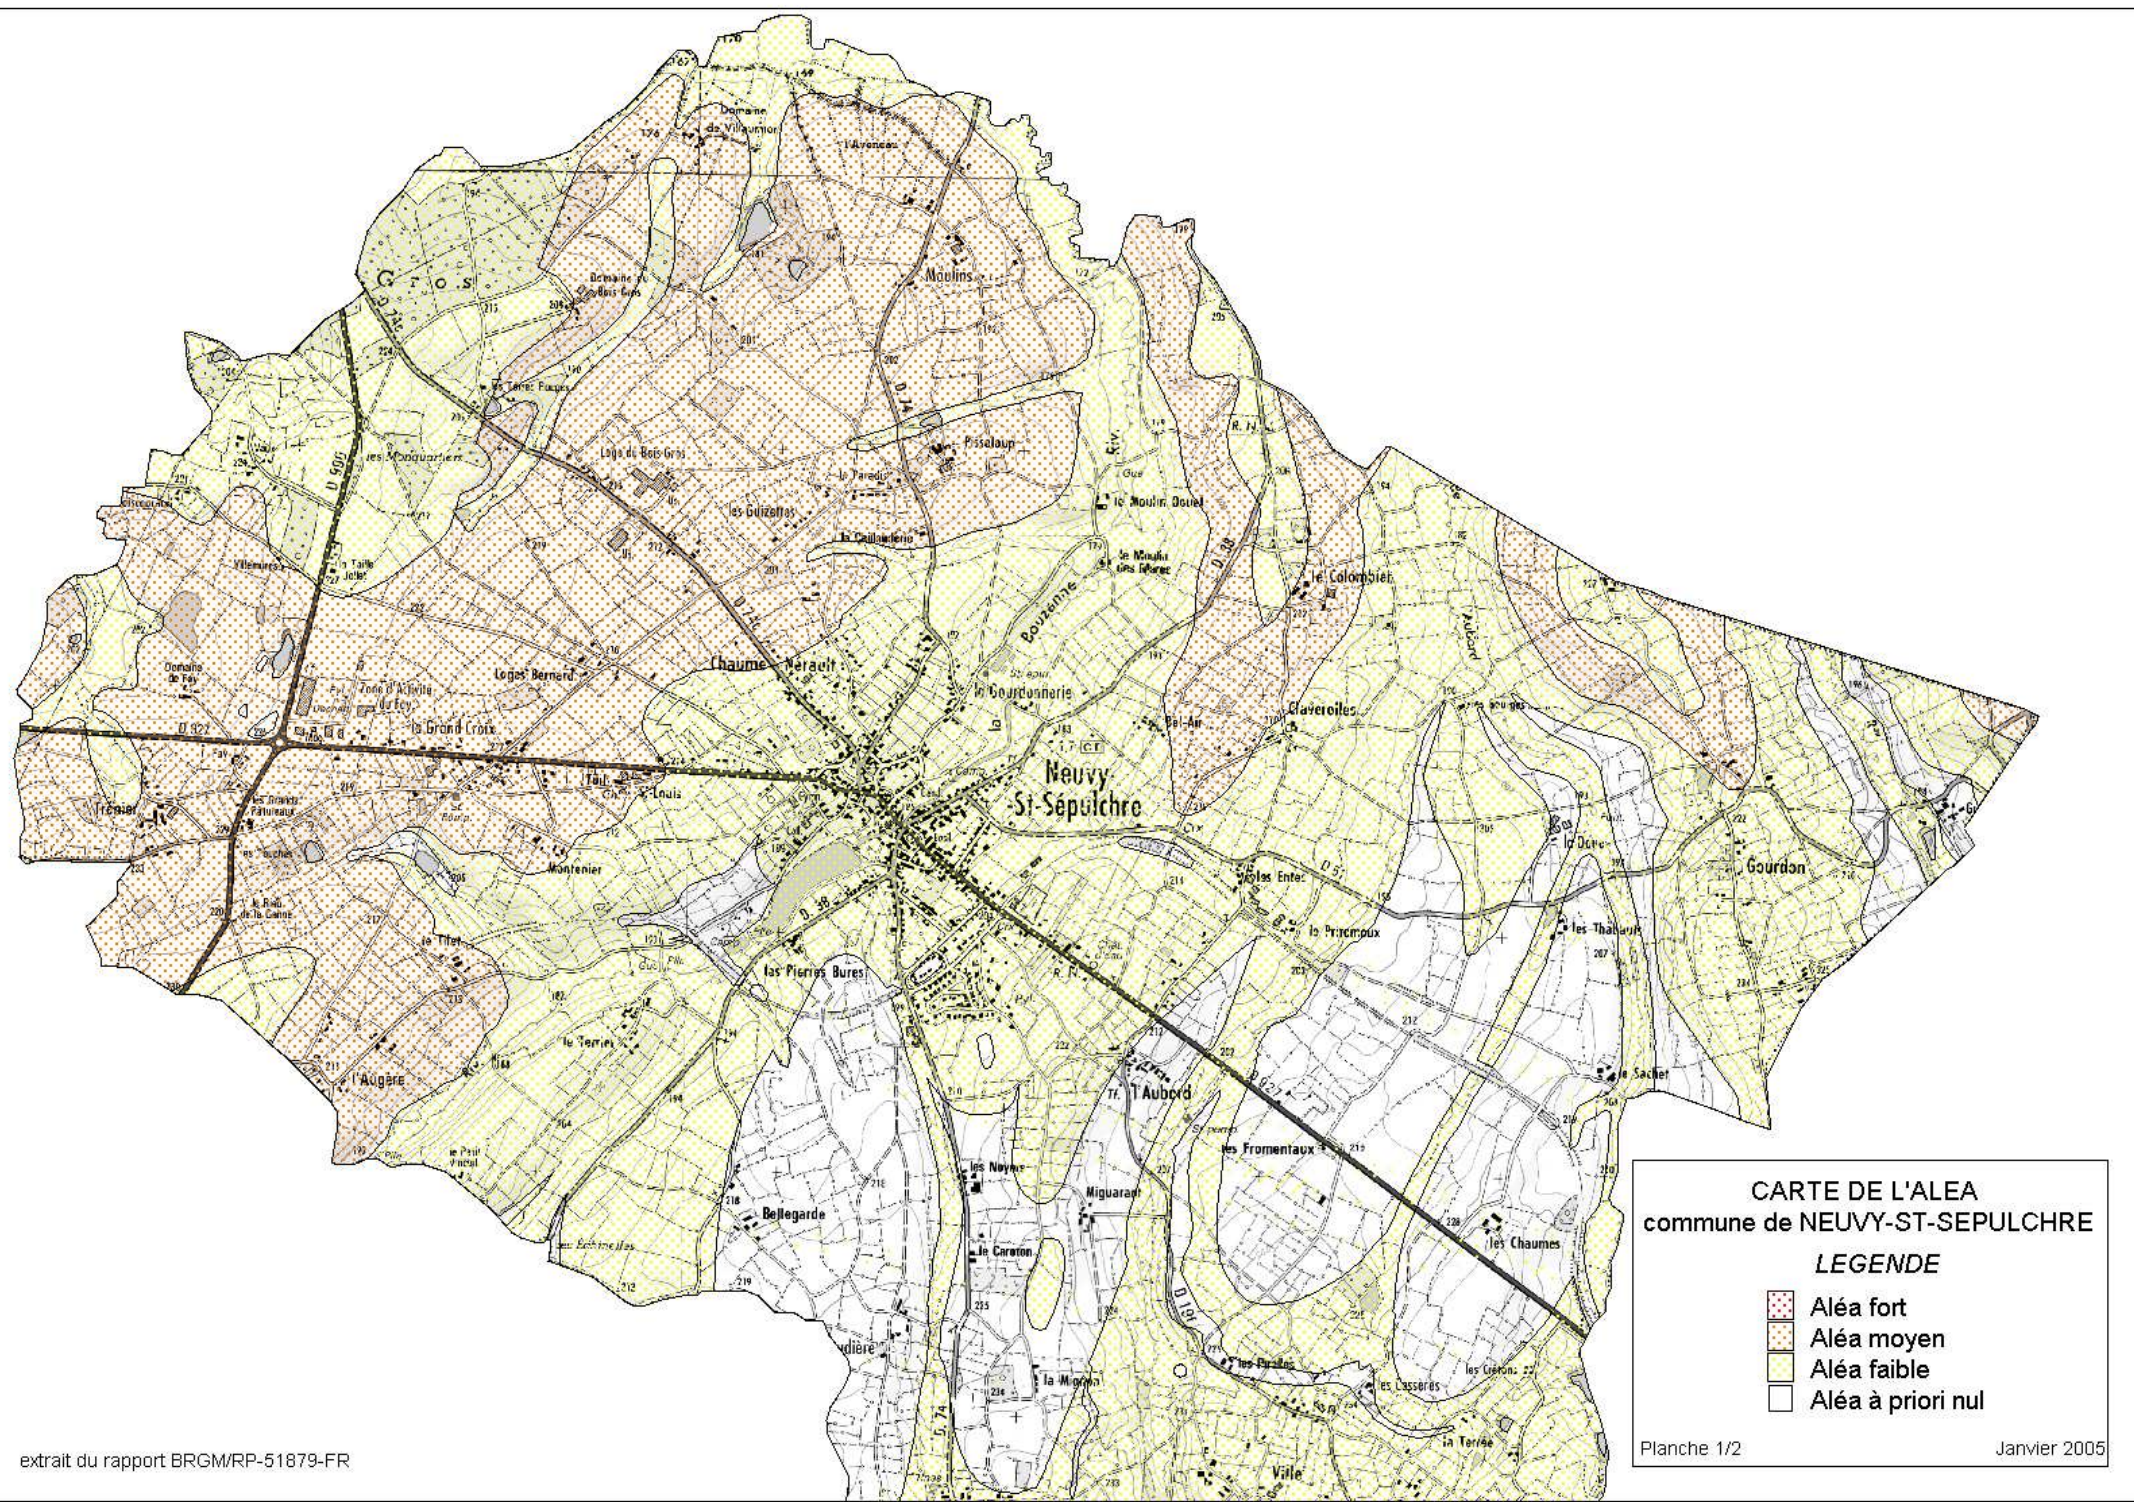

PREFET DE L'INDRE

Plan de Prévention des Risques retrait-gonflement des argiles (prescrit)

Pays de La Châtre en Berry

Commune : NEUVY-SAINT-SEPULCHRE

Carte des aléas

Echelle 1/22000

CARTE DE L'ALEA
commune de NEUVY-ST-SEPULCHRE

LEGENDE

- Aléa fort
- Aléa moyen
- Aléa faible
- Aléa à priori nul

Planche 1/2 Janvier 2005

CARTE DE L'ALEA
commune de NEUVY-ST-SEPULCHRE

LEGENDE

- Aléa fort
- Aléa moyen
- Aléa faible
- Aléa à priori nul

Planche 2/2 Janvier 2005